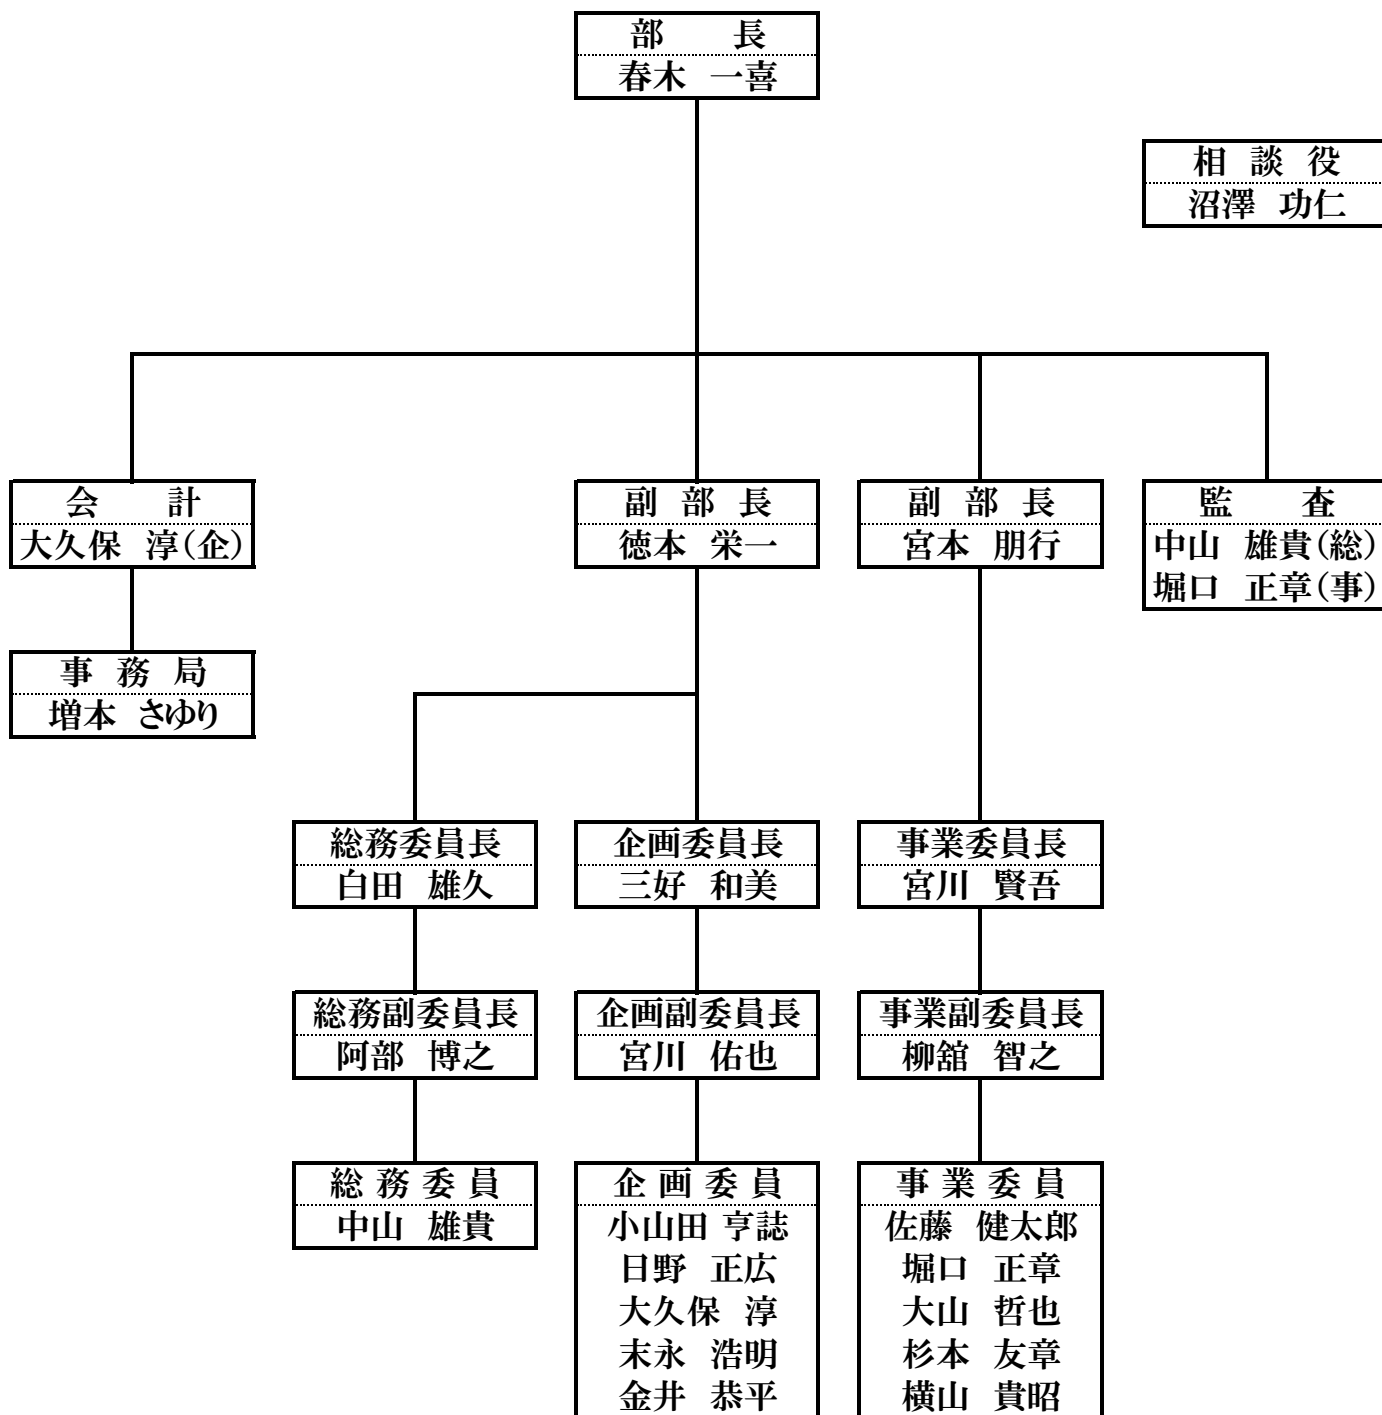

令和元年度 室蘭地方電気工事業協同組合青年部 組織図

令和 元年 7月現在
正会員 21名